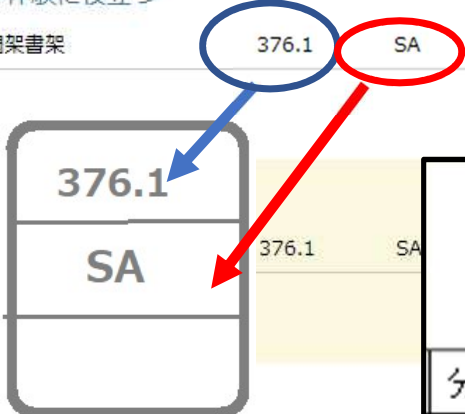

本を探す

5		教育・保育実習テキストブック 幼稚園・保育所・幼保連携型認定こども園 小泉裕子 園田巖編著 綾牧子[ほか]共著 建帛社	開架書架	376.1	RO
6		教育・保育実習のデザイン 実感を伴う実習の学び 尾崎司 等著 萌文書林	開架書架	376.1	KY
7		これ一冊で安心実習ガイドブック 保育所実習・施設実習・幼稚園実習・介護等体験に役立つ 齋藤政子 石田健太郎 西垣美穂子, 井上宏子…新読書社	開架書架	376.1	SA
8		最新保育園・幼稚園の実習完全マニュアル 林幸範 石橋裕子 等著 成美堂出版	開架書架	376.1	SA
9		小学校教育実習ガイド 石橋裕子 梅澤実 林幸範 等著 萌文書林	開架書架	373.7	SH

図書館の図書にはラベルが貼ってあります。
ラベルの1段目は分類番号です。
2段目は著者記号です。
図書は分類番号順、同じ番号のものは著者記号のアルファベット順番に並んでいます。