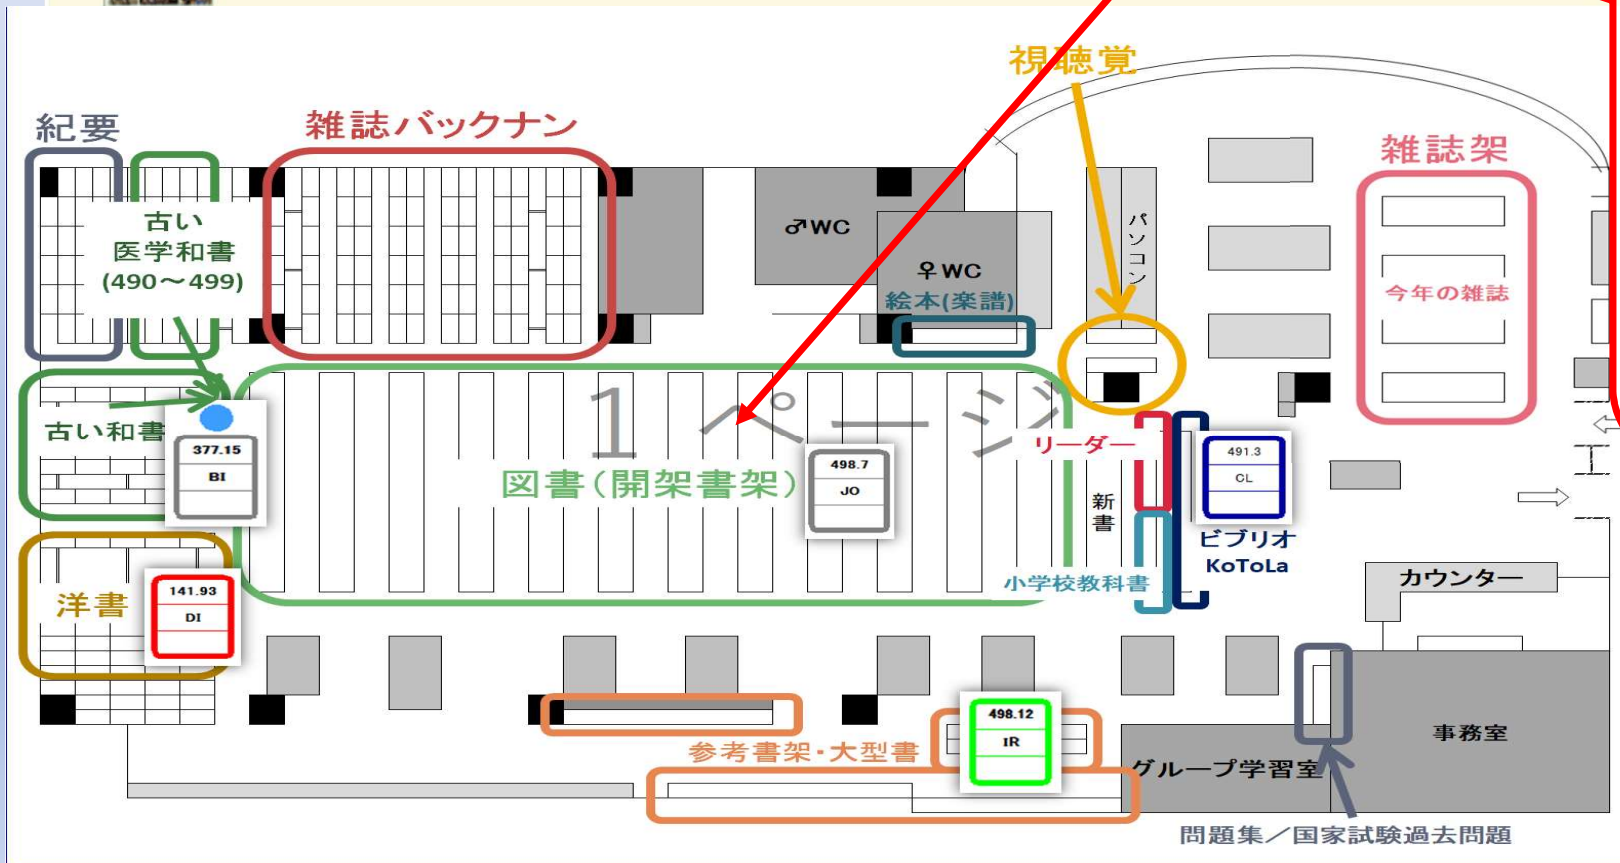

配架場所

6 教育・保育実習のデザイン 実感を伴う実習の学び
尾崎司 等著 萌文書林 開架書架 376.1 KY

図書の置かれている箇所が示されています。それぞれのコーナーで分類記号順・著者記号順に並べられています。

館内で利用した本は、書棚に戻さず、端の返却台に置くようにしてください。